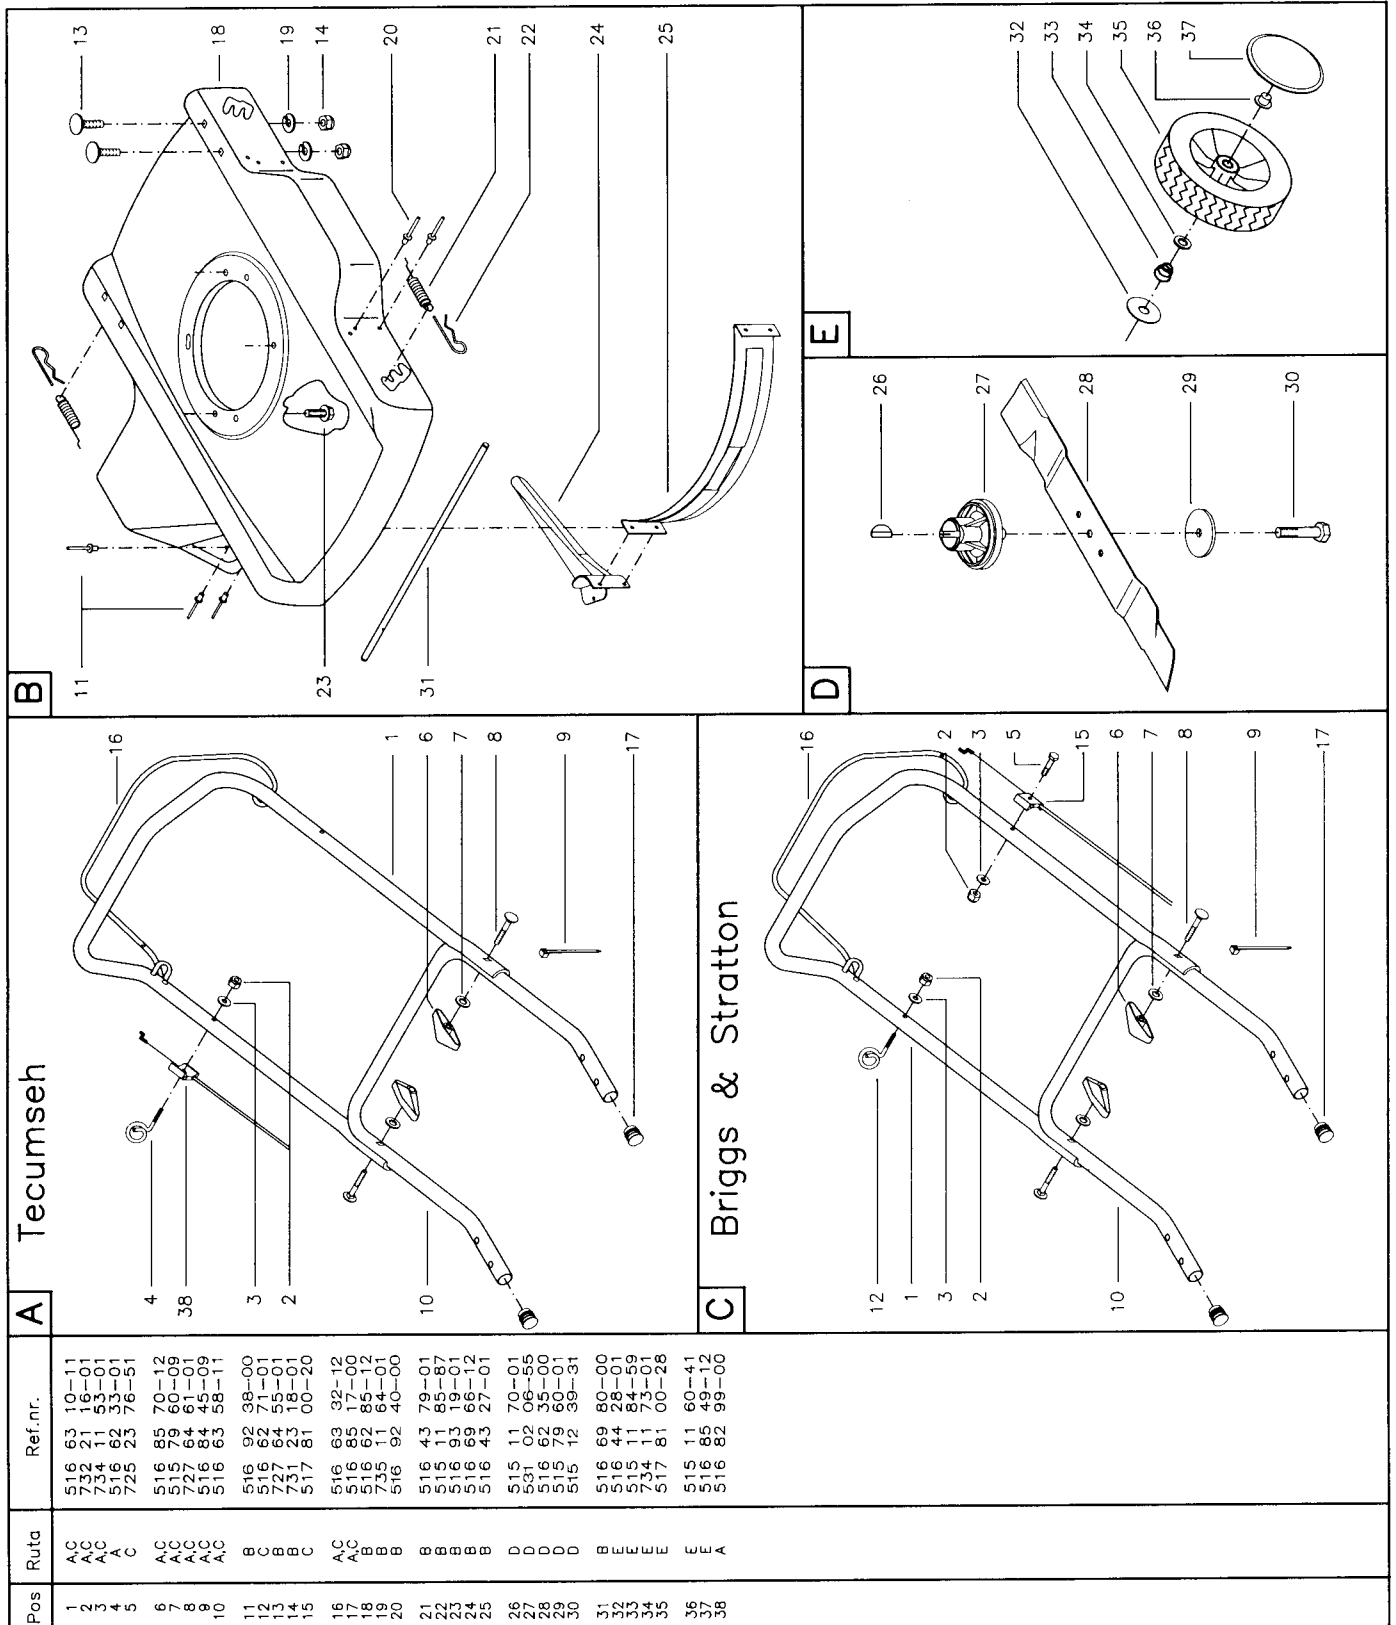

Prod. No: 994 69 09-10
 Engine: B & S 95902 Type: 0206 Trim: 01
 Prod. No: 994 69 10-10
 Engine: Tecumseh Vantage E-36101 A

SPAREPARTS 107 26 46-63

Pos	Ruta	Ref.nr.
1	AC	516 63 10-11
2	AC	732 21 16-01
3	AC	734 11 53-01
4	A	516 62 33-01
5	C	725 23 76-51
6	AC	516 85 70-12
7	AC	515 79 60-09
8	AC	727 64 61-01
9	AC	516 84 45-09
10	AC	516 63 58-11
11	B	516 92 98-00
12	B	729 24 78-01
13	B	731 21 18-01
14	B	731 21 18-01
15	C	517 81 00-20
16	AC	516 63 92-12
17	AC	516 85 17-00
18	B	516 62 85-12
19	B	735 11 64-01
20	B	516 92 40-00
21	B	516 43 79-01
22	B	515 11 65-87
23	B	516 93 68-01
24	B	516 43 27-01
25	B	515 12 39-31
26	D	515 11 70-01
27	D	531 02 06-55
28	D	516 62 35-00
29	D	515 79 60-01
30	D	515 12 39-31
31	B	516 69 50-00
32	E	516 44 28-01
33	E	515 11 54-59
34	E	734 11 73-01
35	E	517 81 00-28
36	E	515 11 60-41
37	E	516 85 89-12
38	A	516 82 98-00